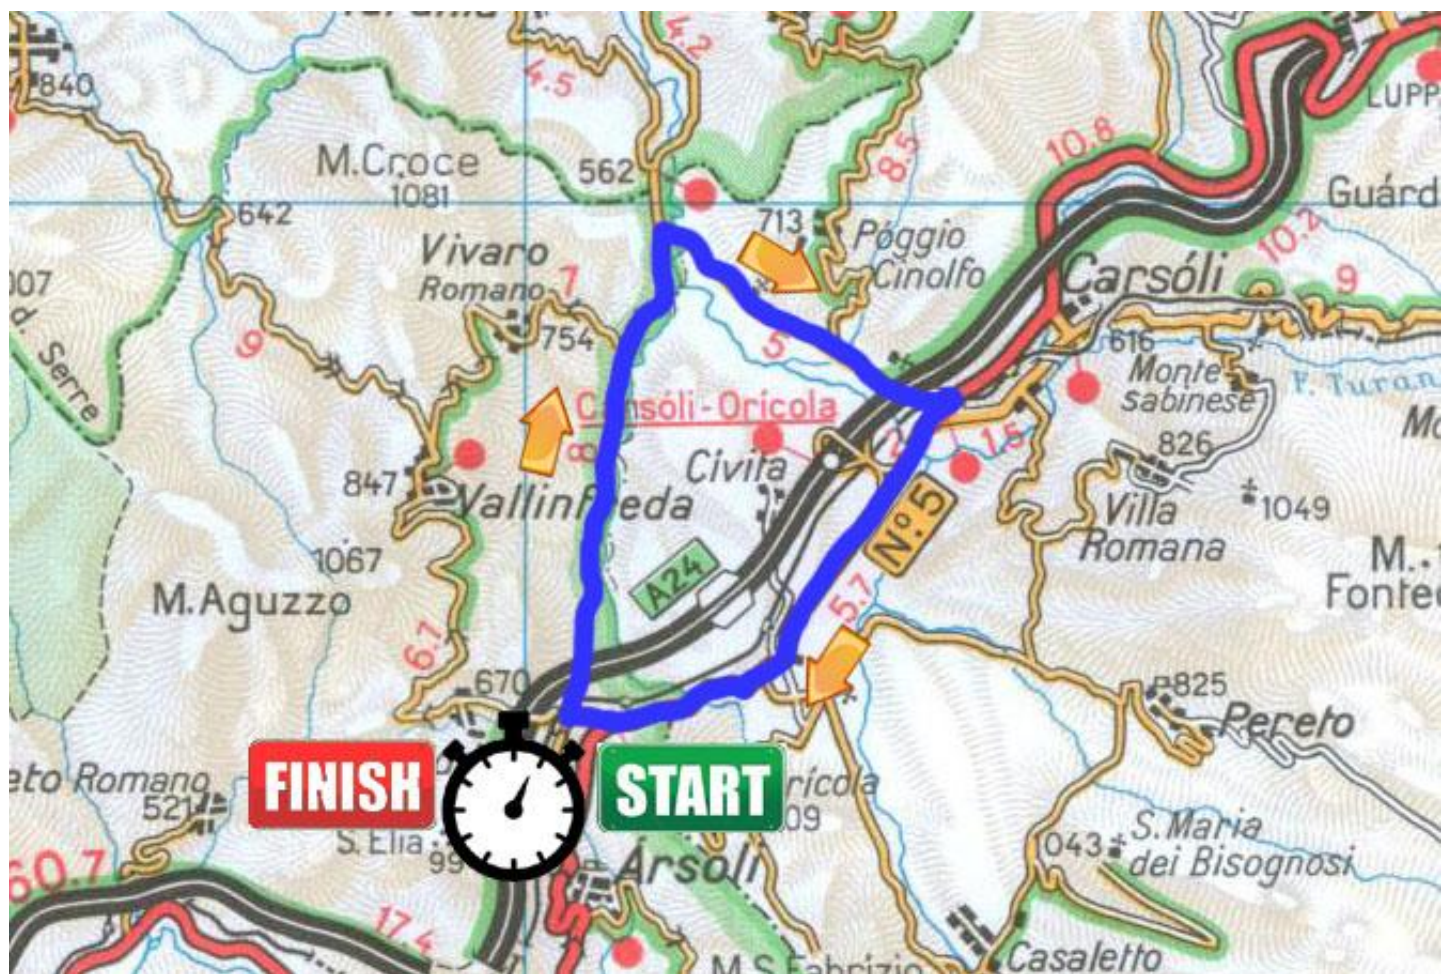

Stage **4**

CARSOLI - Crono

da: Castelmadama

UNICO : anello carsoli: ss5 sp32b Turanense ss5

km. 16 mt. 114

PUNTO INTERMEDIO:

Ritorno km.

<http://www.openrunner.com/index.php?id=6925852>

UNICO

Legenda percorsi: **lungo** **deviazione corto**